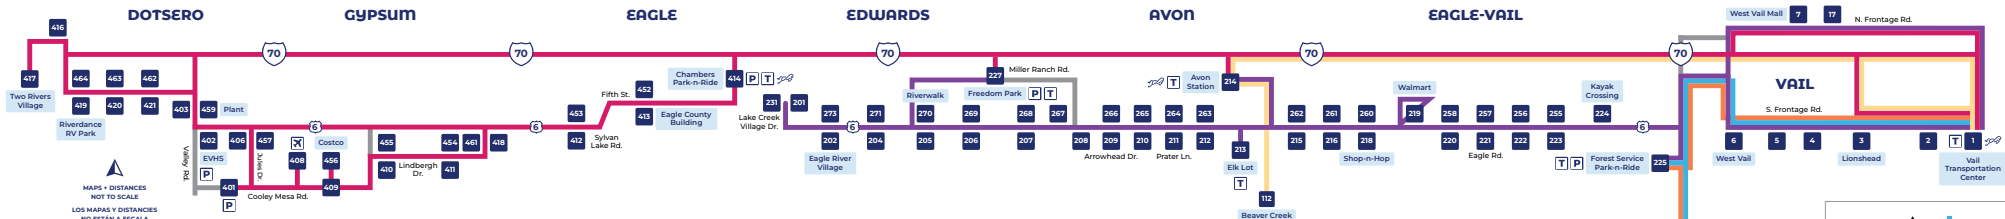

Free rides versus paid fares

Core Transit passengers love catching free rides along all our routes. However, if your journey takes you to or from Eagle County Regional Airport (EGE), Gypsum, or Leadville, fares are still required for these stops. Just have your fare ready to make your adventure as easy as possible.

How to pay fares for EGE, Gypsum & Leadville

There's an app for that! It's free to download and is the easiest way to purchase mobile fares from anywhere, at any time.

Viajes gratis versus tarifas pagadas

A los pasajeros de Core Transit les fascina viajar gratis en todas nuestras rutas. Sin embargo, el viaje hacia o desde el Aeropuerto Regional de Eagle (EGE), Gypsum o Leadville, requiere un pago. Ten listo el monto a pagar para facilitar tu viaje.

Cómo pagar tarifas para EGE, Gypsum y Leadville

¡Descarga nuestra app gratis! Es la forma más fácil de comprar boletos desde cualquier lugar, en cualquier momento.

Text for info

Text CORE and your stop number to 41411 for bus arrival time.

Service alerts

Visit CoreTransit.org to sign up for email arrival notifications and alerts for your routes and stops.

Real-time bus tracking

Visit track.CoreTransit.org or scan the code below to see your bus en route and get updated arrival times.

Mensaje de texto para info

Envía CORE y el número de tu parada al 41411 para conocer la hora de llegada del autobús.

Alertas de servicios

Visita CoreTransit.org para registrarte en notificaciones de llegada por correo electrónico y alertas para tus rutas y paradas.

Rastreo de autobuses en tiempo real

Visita track.CoreTransit.org o escanea el código con tu cámara para ver tu autobús en camino y obtener horarios de llegada actualizados.

KEY / SÍMBOLOS

- Valley Route
- Highway 6 Route
- Minturn Route
- Leadville Route
- Vail/Beaver Creek Express Route
- 417 Numbered bus stops
- 417 Parada de autobuses numerada
- T Transfer point
- T Punto de transbordo
- P Park-n-Ride location
- P Ubicación de Park-N-Ride
- ✈ (EGE) Eagle County Regional Airport
- ✈ (EGE) Aeropuerto Regional del Condado de Eagle
- Bustang