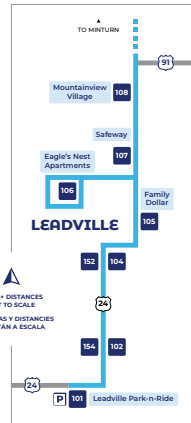

PURCHASE FARES

Scan the code to download our free mobile app.

TARIFAS DE COMPRA

Escanee el código para descargar nuestra aplicación móvil gratuita.

TRACK YOUR BUS

Scan the code to begin tracking your bus in real time.

RASTREA TU AUTOBÚS

Escanee el código para comenzar a rastrear su autobús en tiempo real.

CONTACT / CONTACTO

CoreTransit.org • (970) 328-3520
PO Box 1070 • 3289 Cooley Mesa Road
Gypsum, CO 81637